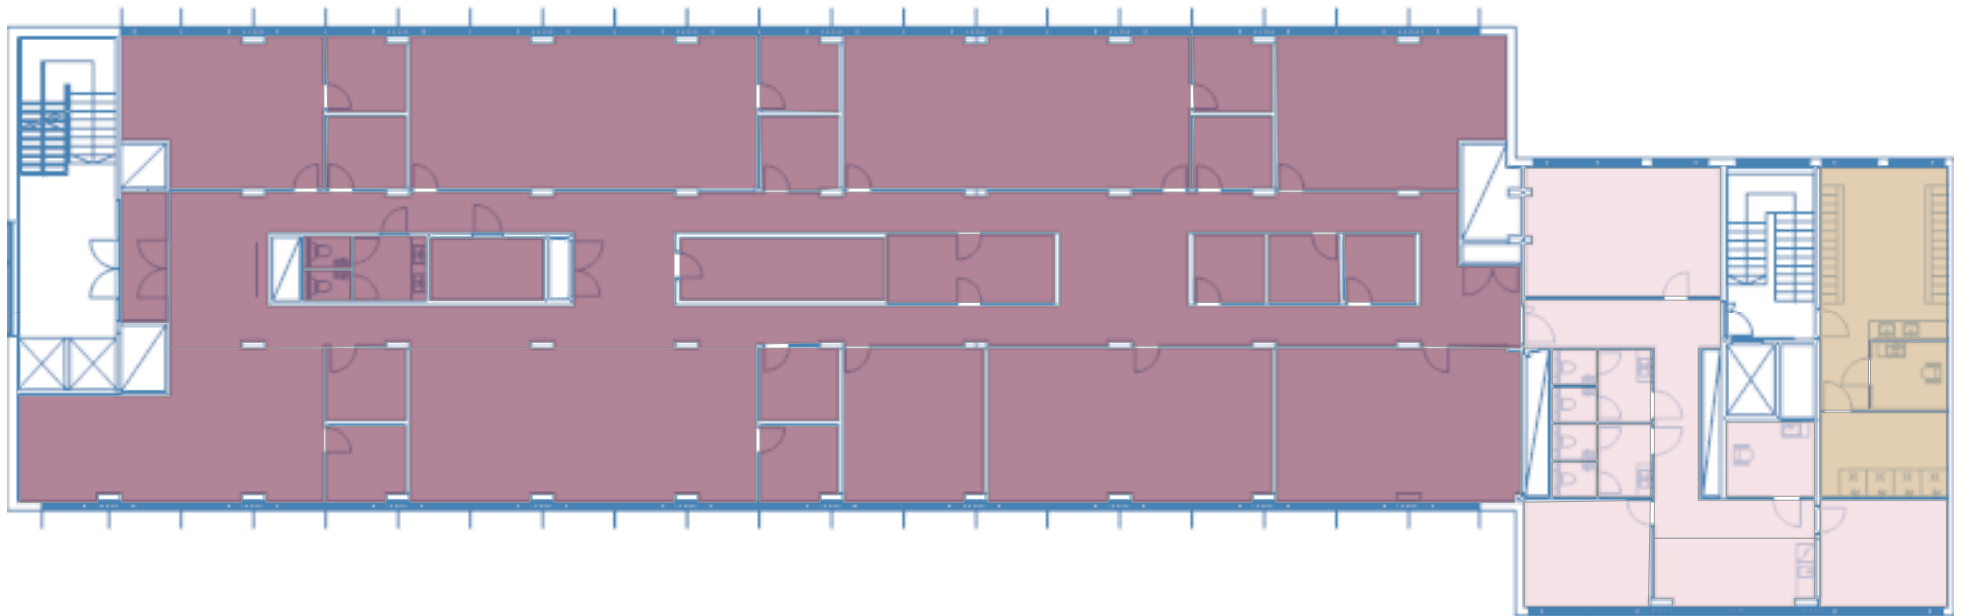

Huoneistot-kaikki	Vuokrattava ala (v-m <sup>2</sup> )
425277 Työllisyyden yhteinen työalue/Vuokrattu(L)/	701,5
425265 Yhteinen kohtaamisalue/Vuokrattu(L)/	120,3
425276 Sosiaalityöt/Vuokrattu(L)/	46,5
Yhteensä	868,4